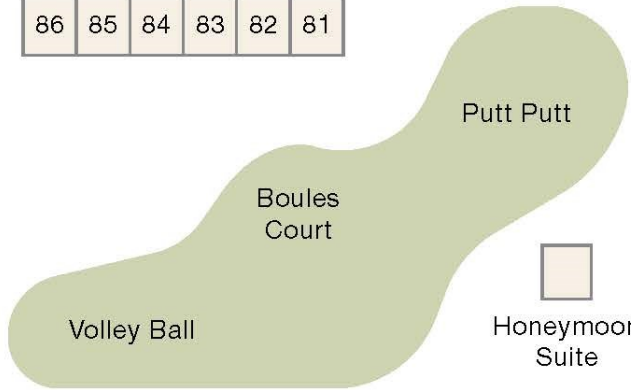

Entrance

33	32	31
30	29	28

27	26	42
	25	24

			40
48	47	46	39

38	37
----	----

61	62	63	64
----	----	----	----

41		
34	35	36

**Ou KaapseHoek  
Symposium  
Venue**

51	50	49
----	----	----

43	44
	45

Seminar

Hitching Post  
Lady Ann  
Red Room

4
---

Bar Lounge  
**Reception**  
Restaurant

5	6	7	8	9	10	11	12
---	---	---	---	---	----	----	----

14	74
15	75
16	76
17	77
18	78

Barn

**Loggia  
Symposium  
Breakfast  
Lunch**

22	21	20	19
23			

196	195	194	193	192	191
96	95	94	93	92	91

186	185	184	183	182	181
86	85	84	83	82	81

Honeymoon Suite

Children's Playground  
Trampoline

Tel 028 284 9646 Cell 074 148 7638  
www.houwhoekhotel.com